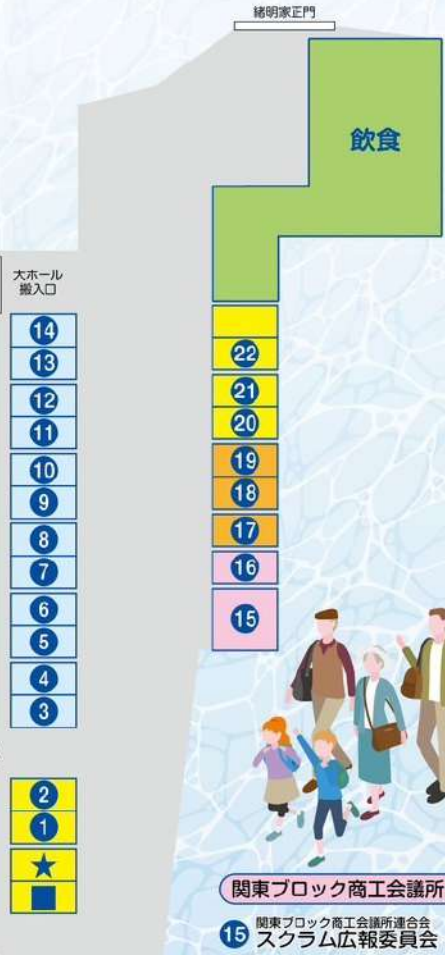

日本商工会議所青年部 第43回関東ブロック大会

物産展会場マップ

- ★ 本部
- 佐川急便受付

三島YEG

- 1 株式会社 和楽
- 2 KoKaRa Bakery
- 20 宝船野菜
  JAふじ伊豆三島函南地区青壮年部
- 21 Whiskey & Co.
- 22 Kicoroの森
- 23 RAI4
- 24 たこ焼きダイニングKatsu!!
- 25 三十飛
- 26 風土
- 27 株式会社 山本食品
- 28 CPH SHOP

県連単会

- 3 静岡商工会議所青年部
  静岡県連せせらぎ特別会
- 4 伊東商工会議所青年部
  株式会社 いとう白子
- 5 浜松商工会議所青年部
  デコール洋菓子店
- 6 袋井商工会議所青年部
  お肉のてらだや
- 7 掛川商工会議所青年部
  掛川アンデルセン
- 8 島田商工会議所青年部
  菜彩ふじの
- 9 藤枝商工会議所青年部
  nomiyaJIKICHI
  ちよい飲み片山 堀もと屋
- 10 焼津商工会議所青年部
  炭火串焼 酒楽
- 11 静岡商工会議所青年部
  バーガー
- 12 富士商工会議所青年部
  田子の月
  富士YEGブース
- 13 富士宮商工会議所青年部
  鉄板焼ちゃん
- 14 沼津商工会議所青年部
  株式会社 桃中軒
  ホルモン家とりとん
  Lounge DOT.
  株式会社 大心産業

三島市民文化会館

関東ブロック商工会議所連合会

- 15 関東ブロック商工会議所連合会
  スクラム広報委員会

静岡県連51会

- 16 静岡県連51会

関東ブロック

- 17 富士吉田商工会議所青年部
  井出醸造店
  BRIGHT BLUE BREWING
- 18 平塚商工会議所青年部
  BAR あずまし亭
- 19 千葉商工会議所青年部
  トレーダーズマーケット