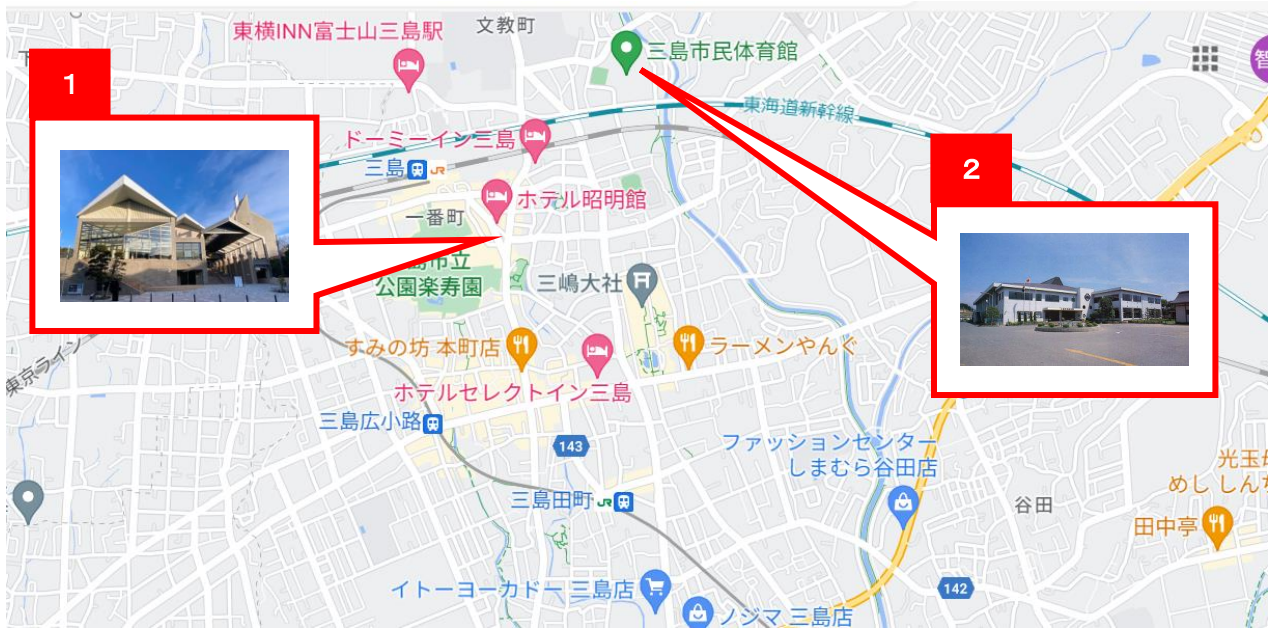

令和5年10月10日

関東ブロック内 各地商工会議所青年部 御中

関東ブロック商工会議所青年部連合会

会 長 杉澤 克久

第43回関東ブロック大会 せせらぐ水の街静岡みしま大会
大会会長 佐藤 浩由（公印省略）

第43回関東ブロック大会 せせらぐ水の街静岡みしま大会 自家用車でお越しいただく方について（ご案内）

拝啓 時下ますますご清祥のこととお慶び申し上げます。

平素より当大会の運営にご理解とご協力を賜り、厚くお礼申し上げます。

来る10月28日（土）の大会には多くの方がご来場頂くこととなりますが、記念式典会場「三島市民文化会館」及び大懇親会場「三島市民体育館」には、自家用車の駐車場がございません。自家用車は近隣の有料駐車場にお停め頂くこととなりますので、何卒ご理解とご協力を賜りますよう、よろしくお願い致します。

また、記念式典会場「三島市民文化会館」は、駐車場内に物産展会場を併設しているため、乗降場所もありませんので、自家用車でお越しいただく方は、近隣の有料駐車場にお停めいただき、徒歩にて会場までお越しくださいませようお願い致します。

なお、大懇親会場「三島市民体育館」には、自家用車（タクシー）乗降場所（長時間の駐車はできません）のみ、別紙の通り設けますので、こちらをご利用くださいますようお願い致します。

敬 具

※近隣の有料駐車場は、大会ホームページをご参照お願いします。

https://mishima-yeg.jp/kanbro2023/#kbl_access

会場位置付図

■ 1. 三島市民文化会館（記念式典会場）

場 所：静岡県三島市一番町20-5